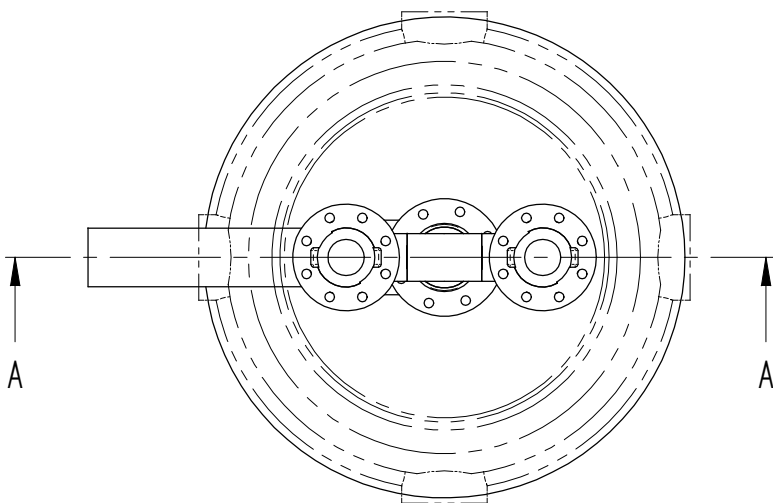

1

2

3

4

Tolerance class:

Pos.	Nimetus	Tehnilised andmed	Kogus
1	Korpus	PE, D800	1
2	Toru	PE, D110	1
3	Tagasilöögiklapp Dual plate	DN80	2
4	Tuletõrje kiirliitmik	DN80	2
5	Lukustatav plastluuk	PE	1
6	Toru	DN80, AISI304	1

22.09.2015
Date

MV
Enjin.

Signature

Sheets

Survestamiskaev
Name

eccua

17553
Number

Rv

Mass

All rights reserved.