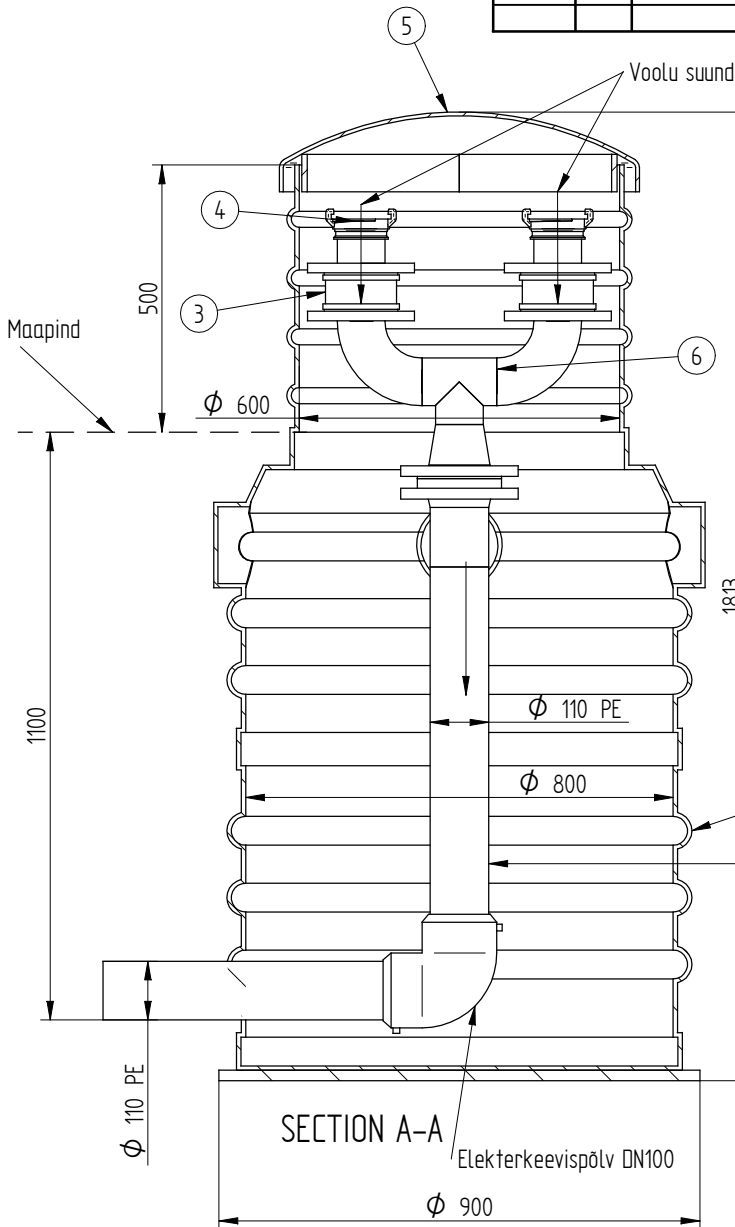

1

2

3

4

Tolerance class:

Pos.	Nimetus	Tehnilised andmed	Kogus
1	Korpus	PE, D800	1
2	Toru	PE, D110	1
3	Tagasilöögiklapp Dual plate	DN80	2
4	Tuletõrje kiirliitmik	DN80	2
5	Lukustatav plastluuk	PE	1
6	Toru	DN80, AISI304	1

22.09.2015
DateMV
Enjin.

Signature

Sheets

Survestamiskaev
Name

eccua

17553
Number

Rv

Mass