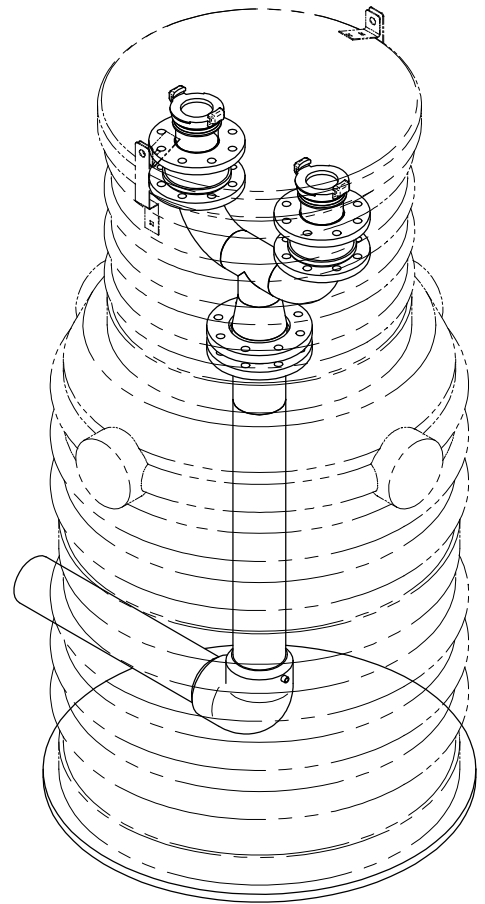

1

2

3

4

Tolerance class:

Pos.	Nimetus	Tehnilised andmed	Kogus
1	Korpus	PE, D800	1
2	Toru	PE, D110	1
3	Tagasilöögiklapp Dual plate	DN80	2
4	Tuletõrje kiirliitmik	DN80	2
5	Lukustatav plastluuk	PE	1
6	Toru	DN80, AISI304	1

22.09.2015
Date

MV
Enjin.

Signature

Sheets

Survestamiskaev
Name

eccua

17553
Number

Rv

Mass

All rights reserved.