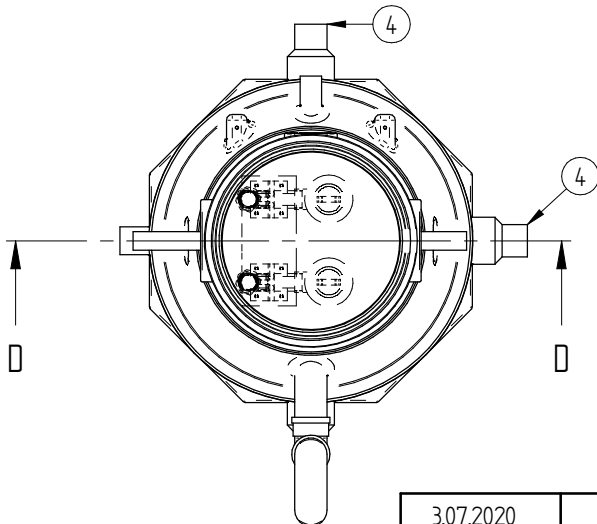

3.07.2020

Date

Enain.

Signature

Sheets

Walter pumpla, P1

Name

eccua

Mass

Number

Rv

All rights reserved.