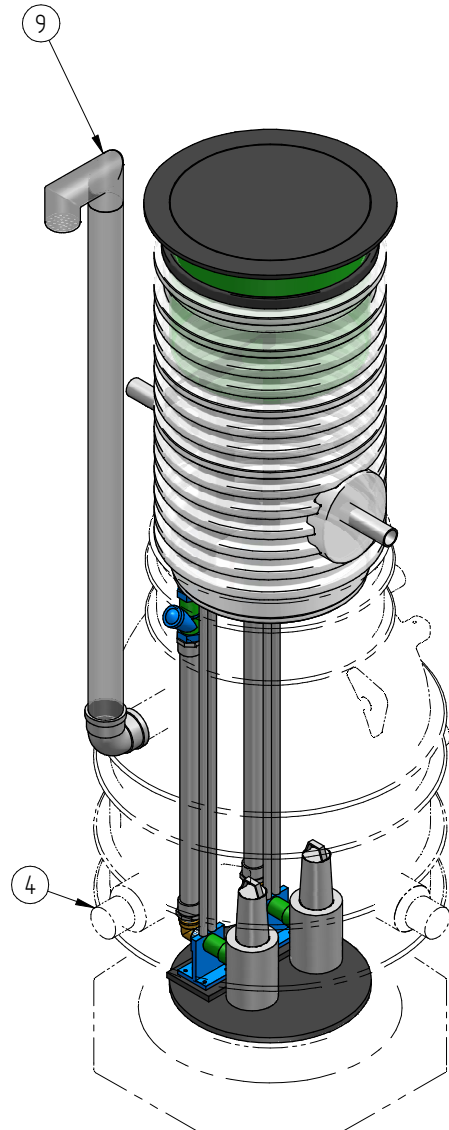

3.07.2020

Date

Enain.

Signature

Sheets

Walter pumpla, P1

Name

eccua

Mass

Number

Rv

All rights reserved.