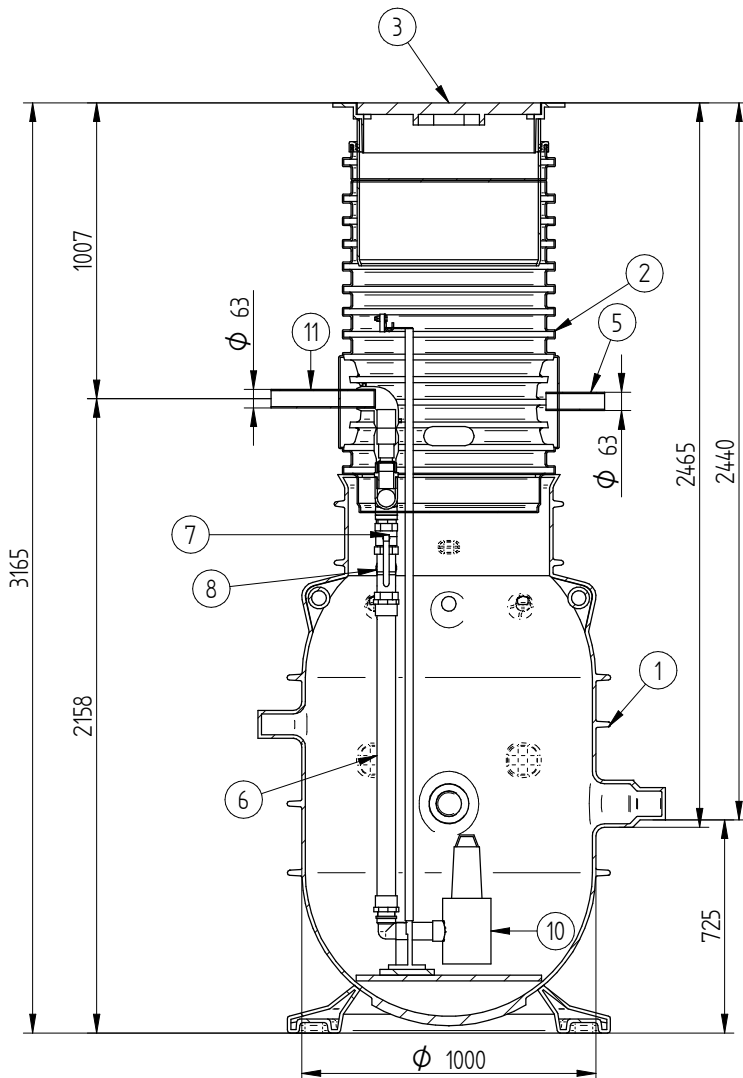

1

2

3

4

Tolerance class:

Pos.	Nimetus	Tehniline info	tk
1	Kest	PE, Ø1000	1
2	teeninduskaev	PE, d600	1
3	matmluuk	Ø600, 40T	1
4	sisend	Ø110 / Ø160	3
5	kaabli läbiviik	Ø63	1
6	survetoru	PVC, Ø63	2
7	Kuukraan	messing, DN50	2
8	Tagasilöögiklapp	GGG, DN50	2
9	Ventilatsiooni toru	Ø110	1
10	Pump Pedrollo 10/50		2
11	Väljund toru	PE, d63	1

SECTION D-D

3.07.2020

Date

Enain.

Signature

Sheets

Walter pumpla, P1

Name

eccua

Mass

Number

Rv

All rights reserved.